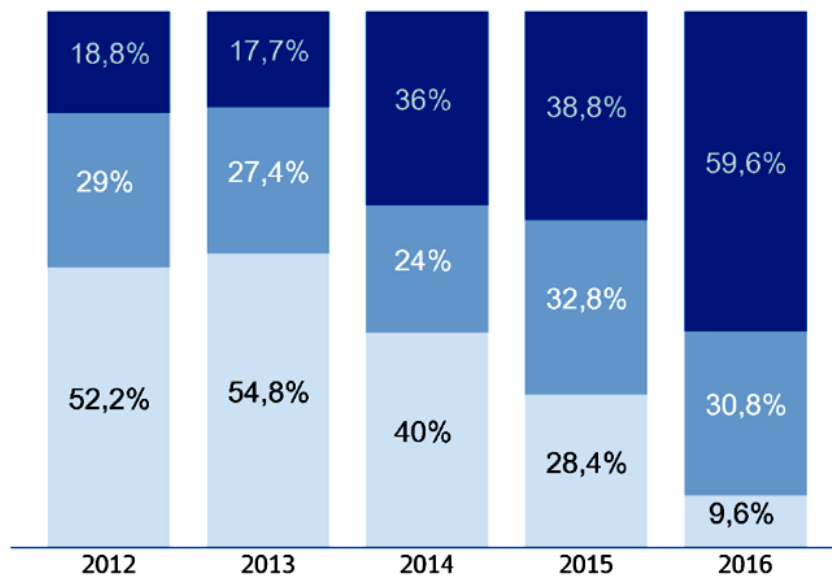

RESULTADOS SIMCE DE 4° BÁSICO

| Año | Comprensión Lectora | Matemática |
|------|---------------------|------------|
| 2011 | 224 | 224 |
| 2012 | 238 | 219 |
| 2013 | 234 | 229 |
| 2014 | 258 | 257 |
| 2015 | 271 | 278 |
| 2016 | 292 | 291 |

Comprensión lectora SIMCE 4º Básico

Niveles de Aprendizaje Comprensión Lectora

■ Nivel de Aprendizaje Adecuado
 ■ Nivel de Aprendizaje Elemental
 ■ Nivel de Aprendizaje Insuficiente

Educación Matemática SIMCE 4º Básico