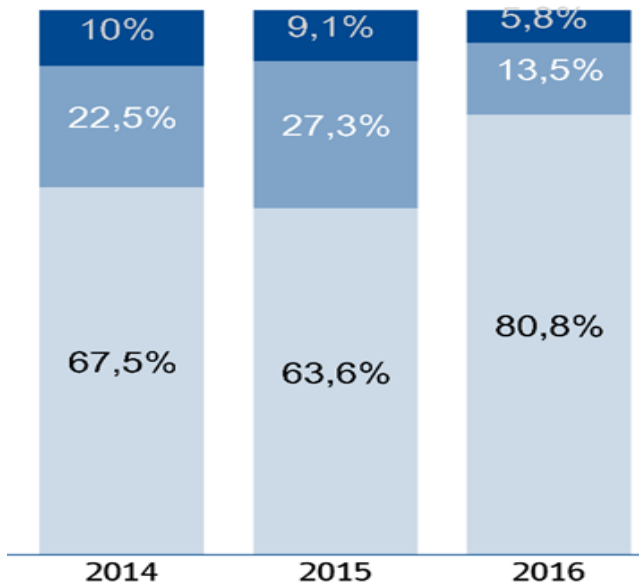

RESULTADOS SIMCE DE 8° BÁSICO

Año	Comprensión Lectora	Matemática	Naturales
2009	232	243	235
2011	216	231	219
2013	221	228	236
2015	210	266	237

RESULTADOS SIMCE DE 2° MEDIO

Año	Comprensión Lectora	Matemática	Historia
2012	212	240	
2013	215	229	
2014	228	246	
2015	234	273	248
2016	217	244	

Nivel de aprendizaje de Comprensión lectora.

Comprensión de Lectura