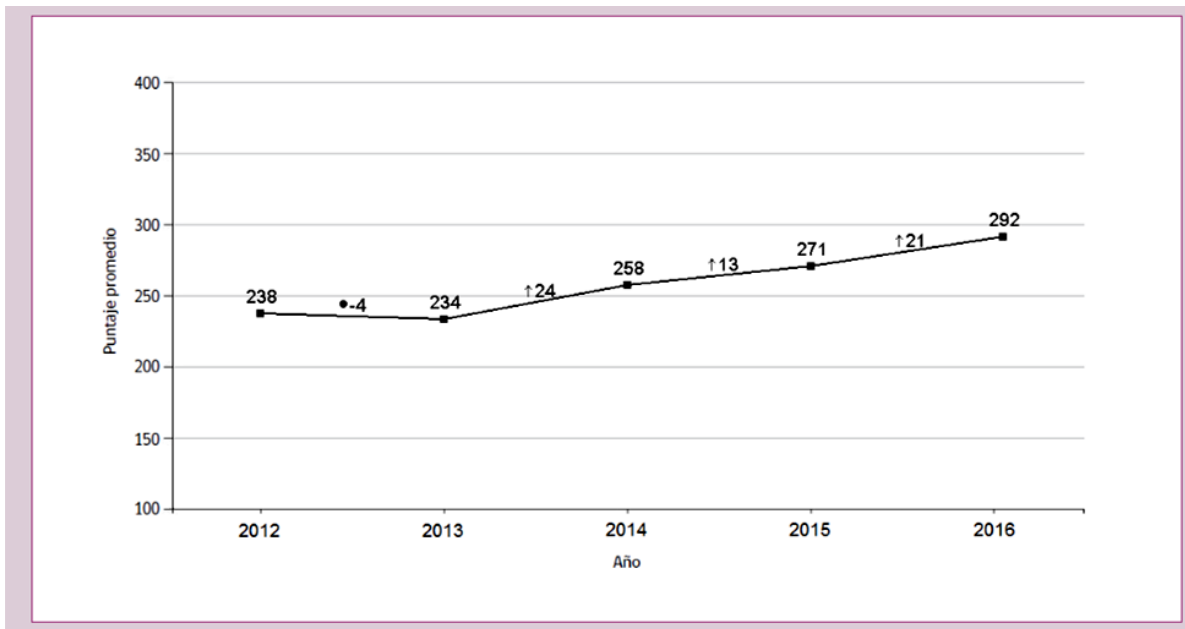

RESULTADOS SIMCE DE 4° BÁSICO

| Año | Comprensión Lectora | Matemática |
|------|---------------------|------------|
| 2011 | 224 | 224 |
| 2012 | 238 | 219 |
| 2013 | 234 | 229 |
| 2014 | 258 | 257 |
| 2015 | 271 | 278 |
| 2016 | 292 | 291 |

Comprensión lectora SIMCE 4º Básico

Niveles de Aprendizaje Comprensión Lectora

■ Nivel de Aprendizaje Adecuado
 ■ Nivel de Aprendizaje Elemental
 ■ Nivel de Aprendizaje Insuficiente

Educación Matemática SIMCE 4º Básico